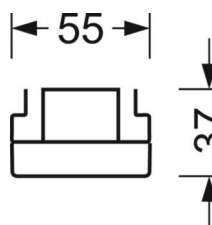

Оптика

Оснастка	LED, цветопередача/оттенок света CRI ≥ 80 / 4000K
Допуск для координаты цветности (MacAdam)	3SDCM
Фотобиологическая безопасность (светильник)	RG1
Номинальный световой поток	10142lm
Срок службы LED	50000h L80/B10 (Tq 25°C)
светоотдача светильников	145lm/W
Угол излучения	30° (C0) / 30° (C90)
UGR поп./вдоль	13.7 / 12.4

DEEP-LINK

<https://www.regiolum.de/ru/article/18640404100>

Ссылка	LED 10000lm 840
ηLB	100 %
Φ ↓/↑	99 % / 1 %
UGR поп./вдоль дисплей	13.7 / 12.4
	65° < 3000cd/m ²

Механика

цвет корпуса	белый стандартный для электротехники RAL 9016
размеры (LxWxH/DxH)	1531mm x 55mm x 37mm
вес (нетто)	1.9kg
Вид монтажа	сборка трековых систем

размеры

L	1531 mm	Длина
В	55 mm	Ширина
Н	37 mm	Высота