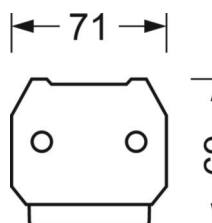

DEEP-LINK

<https://www.regiolum.de/ru/article/18640404100>

Ссылка	LED 10000lm 840
ηLB	100 %
Φ ↓/↑	99 % / 1 %
UGR поп./вдоль дисплей	13.7 / 12.4
	65° < 3000cd/m ²

Механика

цвет корпуса	белый стандартный для электротехники RAL 9016
размеры (LxWxH/DxH)	1531mm x 55mm x 37mm
вес (нетто)	1.9kg
Вид монтажа	сборка трековых систем

размеры

L	1531 mm	Длина
В	55 mm	Ширина
Н	37 mm	Высота