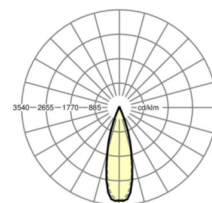

Оптика

Оснастка	LED, цветопередача/оттенок света CRI ≥ 80 / 4000K
Допуск для координаты цветности (MacAdam)	3SDCM
Фотобиологическая безопасность (светильник)	RG1
Номинальный световой поток	10142lm
Срок службы LED	50000h L80/B10 (Tq 25°C)
светоотдача светильников	145lm/W
Угол излучения	30° (C0) / 30° (C90)
UGR поп./вдоль	13.7 / 12.4

DEEP-LINK

<https://www.regiolum.de/ru/article/18640404100>

Ссылка	LED 10000lm 840
ηLB	100 %
Φ ↓/↑	99 % / 1 %
UGR поп./вдоль дисплей	13.7 / 12.4
	65° < 3000cd/m ²

Механика

цвет корпуса	белый стандартный для электротехники RAL 9016
размеры (LxWxH/DxH)	1531mm x 55mm x 37mm
вес (нетто)	1.9kg
Вид монтажа	сборка трековых систем

размеры

L	1531 mm	Длина
В	55 mm	Ширина
Н	37 mm	Высота